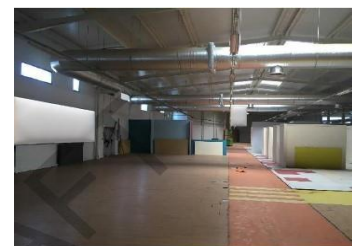

2

PARA VENDA RETAIL PARK LEIRIA

- ❖ O imóvel localiza-se na UF de Marrazes e Barosa, na cidade de Leiria. Leiria é capital do distrito de Leiria, situa-se na província da Beira Litoral, região do Centro (Região das Beiras) e sub-região do Pinhal Litoral, e possui no seu perímetro urbano cerca de 63.000 habitantes.

Pingo Doce Leiria

Aldi

Nenhuma garantia ou representação, expressa ou implícita, é feita para a exatidão das informações aqui contidas, e a mesma é sujeita a erros ou omissões, alteração de valores ou outras condições, retirada sem aviso prévio e quaisquer condições especiais de listagem impostas pelo nosso cliente.

Este documento é fornecido apenas como um guia geral da propriedade. Não é, e não deve, considerado como qualquer oferta ou contrato. Em caso de inconsistência entre este documento e as condições de venda, estes últimos prevalecerão. Nada neste documento deve ser considerado como uma declaração de que a propriedade está em boas condições ou que quaisquer serviços ou instalações estão em funcionamento.

As fotografias aqui demonstradas são propriedade dos seus respetivos proprietários e o uso dessas imagens sem o consentimento do proprietário expresso por escrito é proibido.

Real Estate

ALTAMIRA