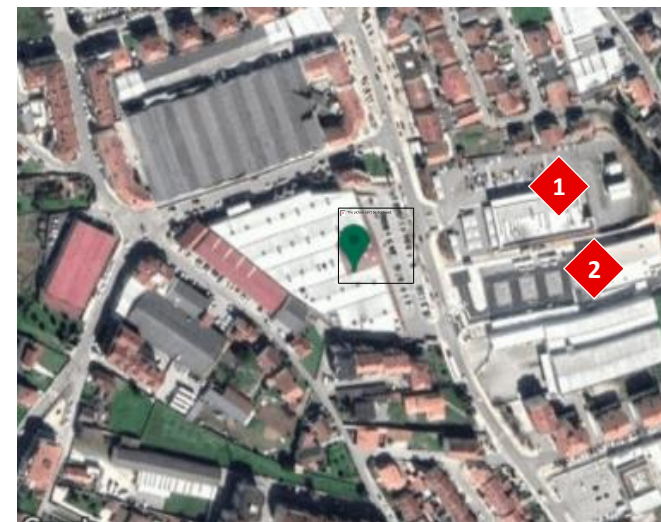

PARA VENDA

RETAIL PARK LEIRIA

5.832 m2 de Área

Leiria

PREÇO SOB CONSULTA

RETAIL PARK LEIRIA

- O imóvel corresponde a um retail park denominado de City Park composto de edifícios de 2 pisos, sendo a cave para estacionamento e r/c para comércio, localizado em Leiria.
- O City park é composto por 6 lojas e possui 10.500 m² de terreno e 9.679 m² de área bruta privativa total.
- Encontra-se localizado no centro de Leiria numa zona mista residencial e comercial, observando-se outros stand-alone/ unidades de retalho na rua envolvente.

Real Estate

ALTAMIRA 

2

PARA VENDA RETAIL PARK LEIRIA

- ❖ O imóvel localiza-se na UF de Marrazes e Barosa, na cidade de Leiria. Leiria é capital do distrito de Leiria, situa-se na província da Beira Litoral, região do Centro (Região das Beiras) e sub-região do Pinhal Litoral, e possui no seu perímetro urbano cerca de 63.000 habitantes.